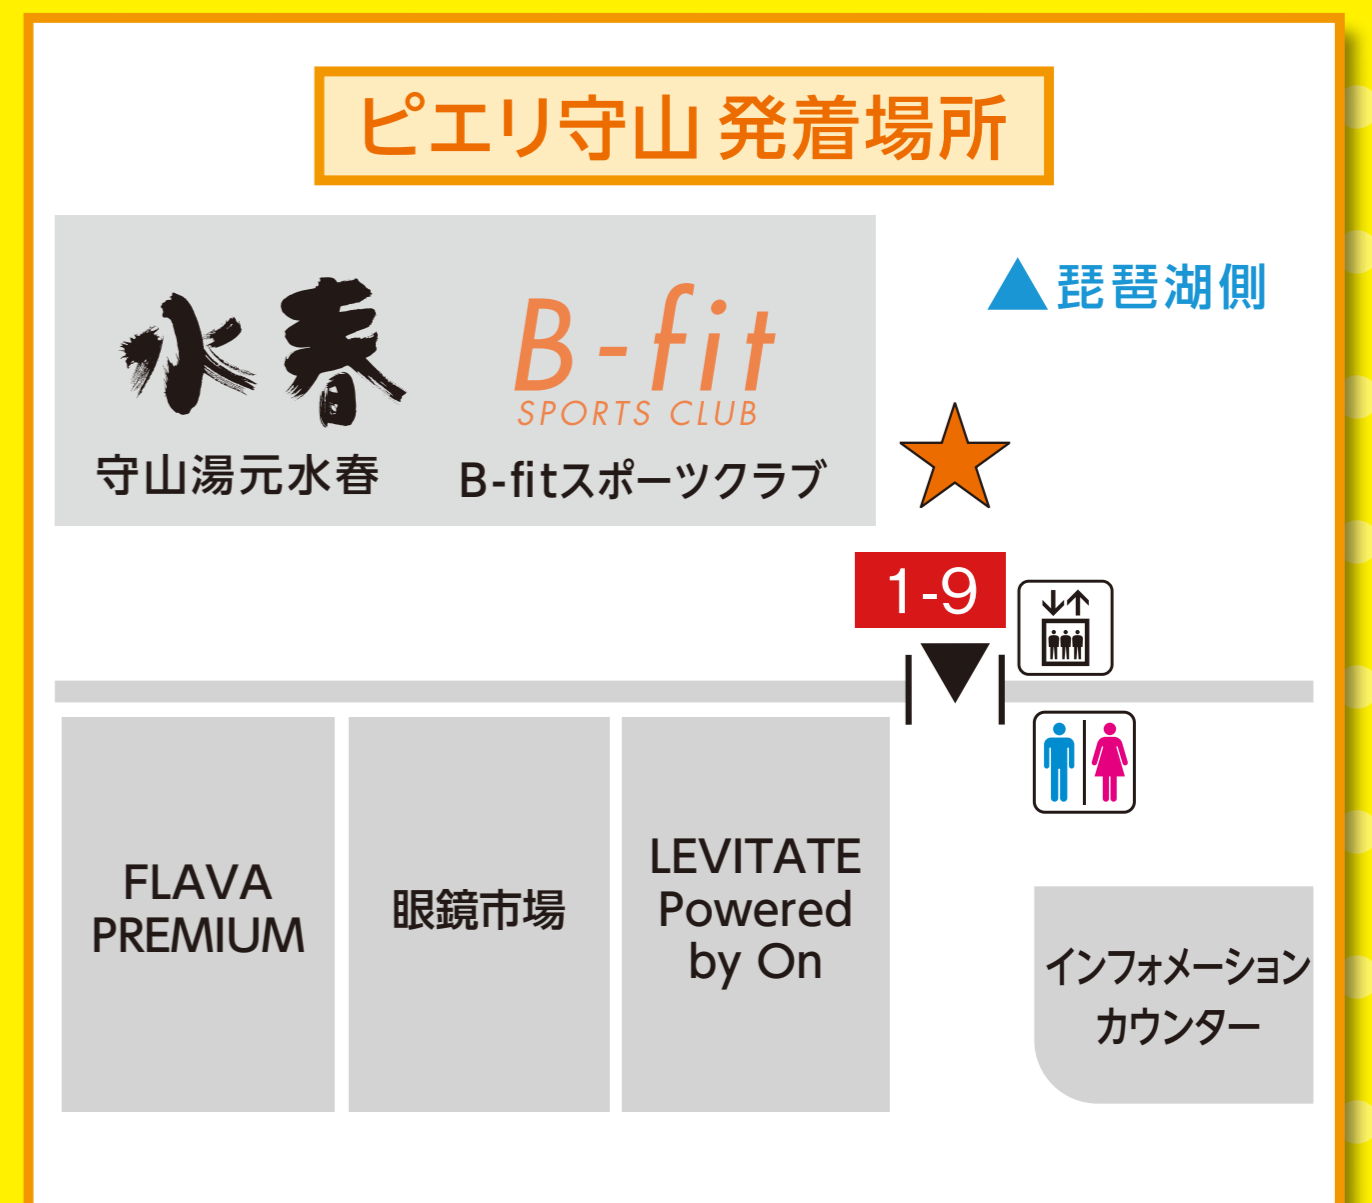

1時間に
1本

JR堅田駅・JR守山駅から

無料シャトルバス運行中!

2つの経路でピエリ守山へ!

堅田便			行先 時刻 ▼	守山便	
堅田駅東口 発行 ピエリ守山 行	米プラザ 発 ピエリ守山 行 平日のみ	ピエリ守山 発 堅田駅東口 行		守山駅西口 発行 ピエリ守山 行	ピエリ守山 発 守山駅西口 行
00	-	40	9	-	-
00	10	40	10	55	20
00	10	40	11	55	20
00	10	40	12	55	20
00	10	40	13	55	20
00	10	40	14	55	20
00	10	40	15	55	20
00	10	40	16	55	20
00	10	40	17	55	20
00	10	40	18	55	20
00	10	40	19	55	20
00	10	40	20	55	20
00	10	40	21	-	20
00	10	40	22	-	-

★ 駅ターミナルの混雑状況により発着場所が変更になる場合がございます。

- *道路の混雑状況により運行ダイヤが乱れる場合がございます。あらかじめご了承ください。
- *停留所以外での途中乗車・途中下車はできません。
- *バスの乗車人数には限りがございます。バスが満員になった場合は、恐れ入りますが、公共交通機関等をご利用ください。

◆無料シャトルバスご利用時のお願い◆

- ・発熱などの症状がある方は、シャトルバスのご利用をお控え下さい。
- ・車内に除菌スプレーを設置しておりますので、ご乗車の際に使用をお願い致します。
- ・車内ではマスクの着用をお願い致します。
- ・出来るだけ周囲のお客様と座席の間隔をあけてご利用下さい。
- ・車内換気のため、一部の窓を開けて運行しております。
- ・新型コロナウイルス感染症の感染状況や政府・地方自治体からの要請等により、急遽、運行ダイヤを変更させていただく場合がございます。

お客様のご理解とご協力をお願い申し上げます。