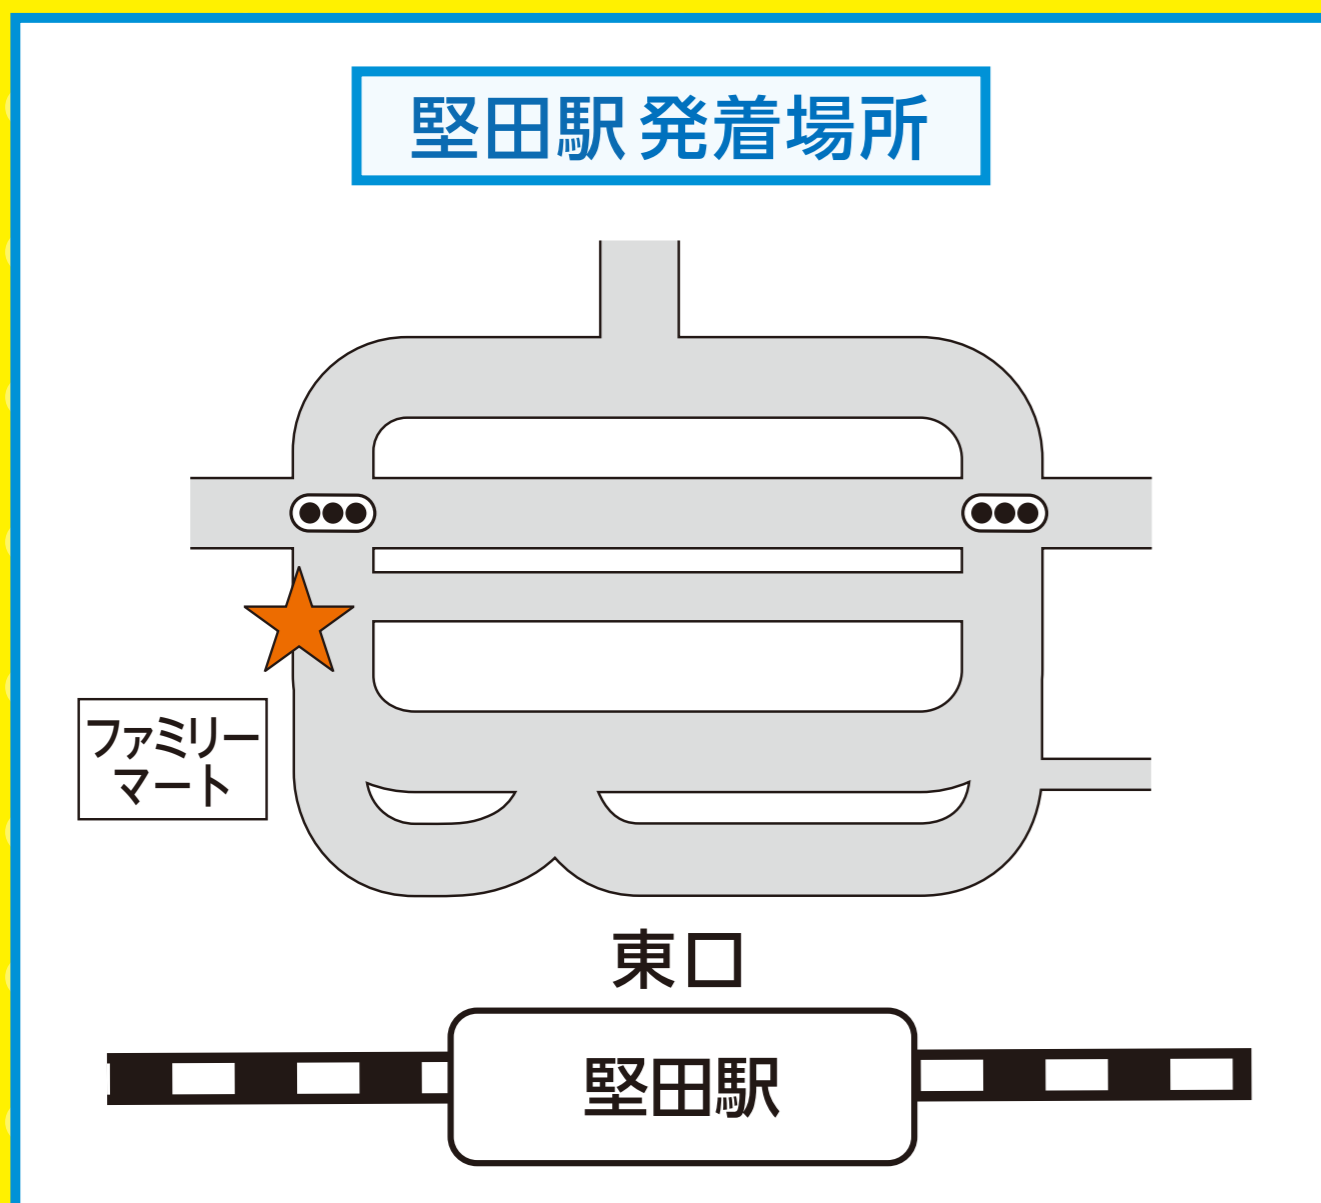

# JR堅田駅・JR守山駅から

# 無料シャトルバス運行中!

2つの経路でピエリ守山へ!

堅田便			行先 時刻 ▼	守山便	
堅田駅東口 発行 ピエリ守山 行	米プラザ 発 ピエリ守山 行 <small>平日のみ</small>	ピエリ守山 発 堅田駅東口 行		守山駅西口 発行 ピエリ守山 行	ピエリ守山 発 守山駅西口 行
00	-	40	9	-	-
00	10	40	10	55	20
00	10	40	11	55	20
00	10	40	12	55	20
00	10	40	13	55	20
00	10	40	14	55	20
00	10	40	15	55	20
00	10	40	16	55	20
00	10	40	17	55	20
00	10	40	18	55	20
00	10	40	19	55	20
00	10	40	20	55	20
00	10	40	21	-	20
00	10	40	22	-	-