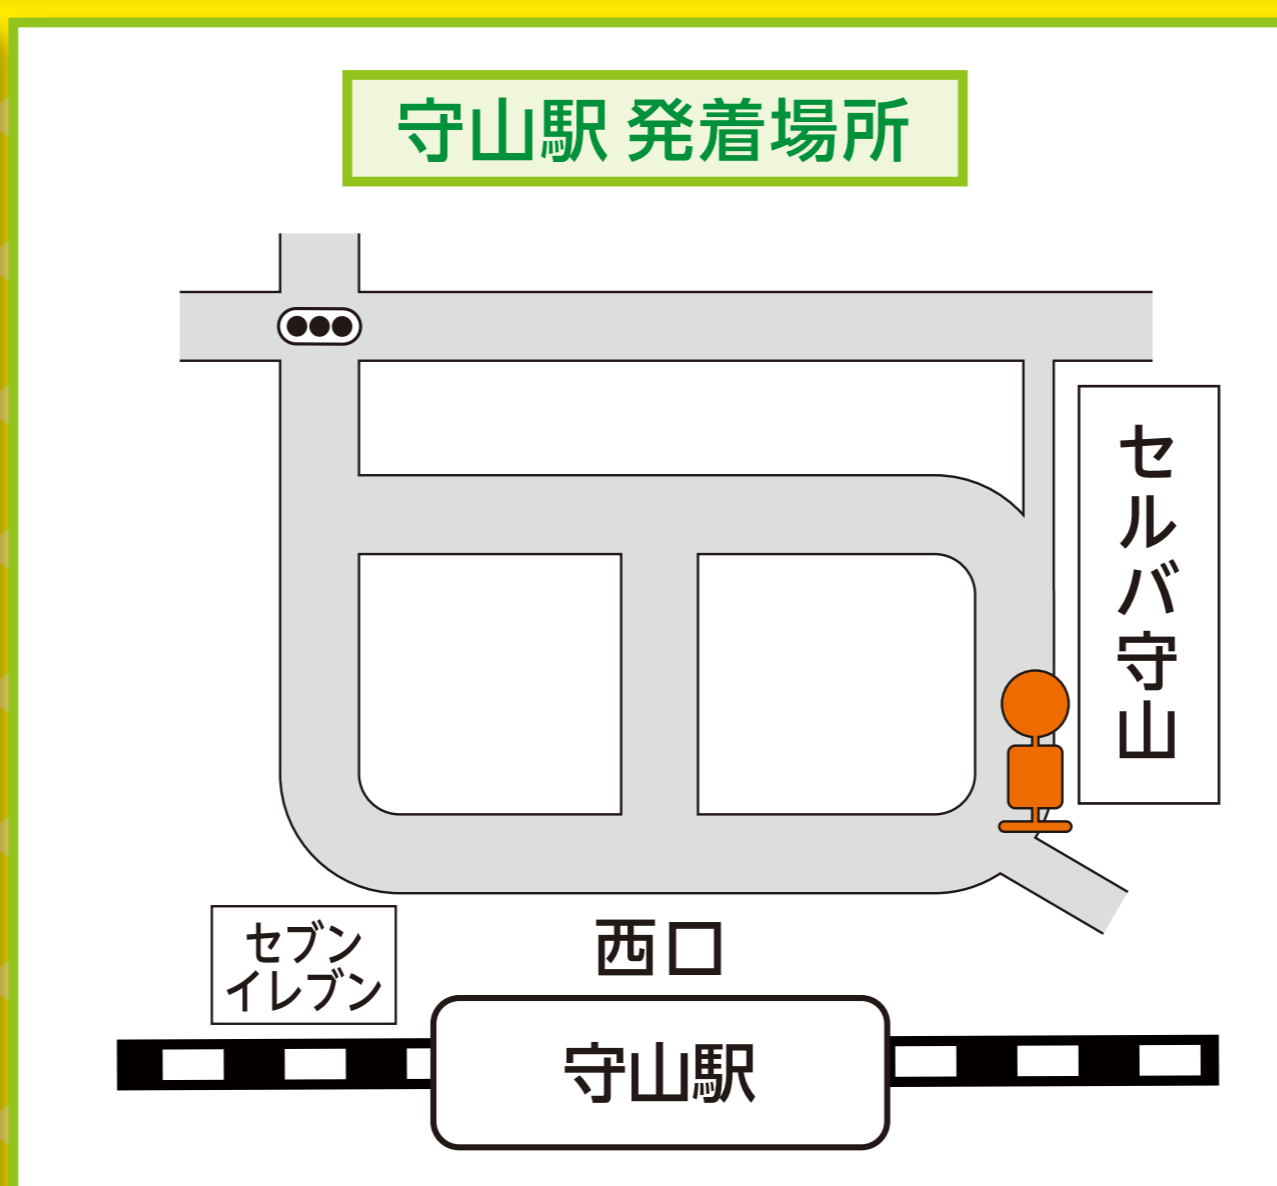

# ピエリ守山 無料シャトルバス

— 2019年3月1日(金) ~ —

## 運行スタート!!

2つの経路でピエリ守山へ!

堅田便			行先 時刻 ▼	守山便	
堅田駅東口 発 ピエリ守山 行	米プラザ 発 ピエリ守山 行 <small>平日のみ</small>	ピエリ守山 発 堅田駅東口 行		守山駅西口 発 ピエリ守山 行	ピエリ守山 発 守山駅西口 行
00	-	40	9	-	-
00	10	40	10	55	20
00	10	40	11	55	20
00	10	40	12	55	20
00	10	40	13	55	20
00	10	40	14	55	20
00	10	40	15	55	20
00	10	40	16	55	20
00	10	40	17	55	20
00	10	40	18	55	20
00	10	40	19	55	20
00	10	40	20	55	20
00	10	40	21	-	20
00	10	40	22	-	-

駅ターミナルの混雑状況により発着場所が変更になる場合がございます。  
 \*道路の混雑状況により運行ダイヤが乱れる場合がございます。あらかじめご了承ください。  
 \*停留所以外での途中乗車・途中下車はできません。

PIERI  
MORIYAMA