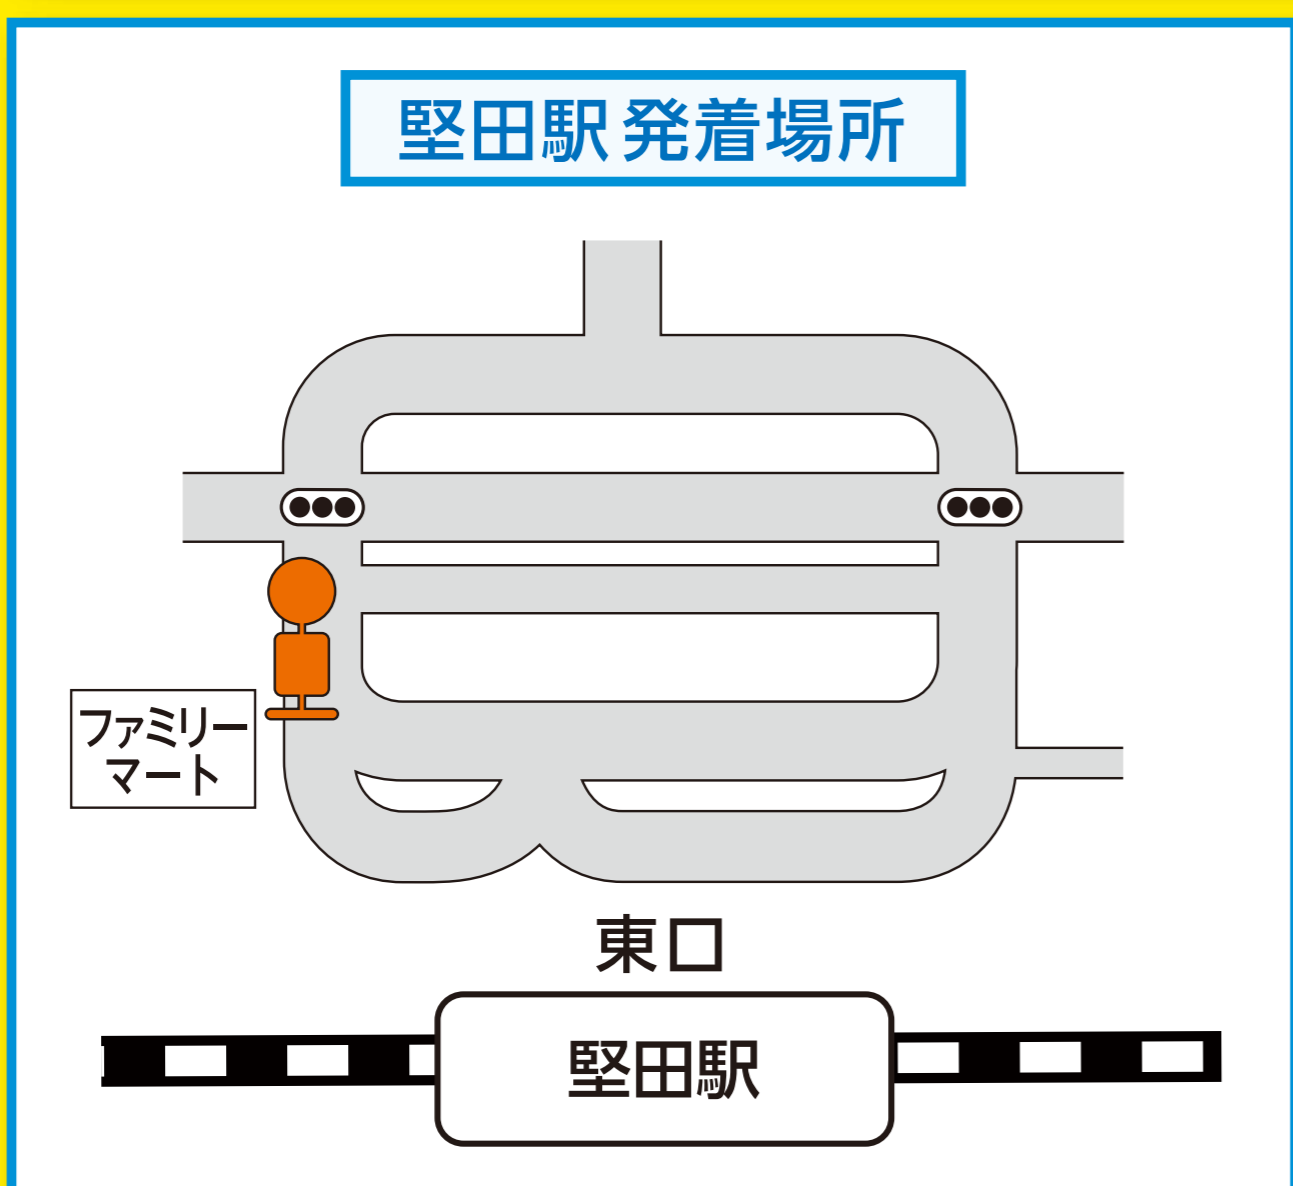

# ピエリ守山 無料シャトルバス

— 2019年3月1日(金) ~ —

## 運行スタート!!

2つの経路でピエリ守山へ!

堅田便			行先 時刻 ▼	守山便	
堅田駅東口 発 ピエリ守山 行	米プラザ 発 ピエリ守山 行 <small>平日のみ</small>	ピエリ守山 発 堅田駅東口 行		守山駅西口 発 ピエリ守山 行	ピエリ守山 発 守山駅西口 行
00	-	40	9	-	-
00	10	40	10	55	20
00	10	40	11	55	20
00	10	40	12	55	20
00	10	40	13	55	20
00	10	40	14	55	20
00	10	40	15	55	20
00	10	40	16	55	20
00	10	40	17	55	20
00	10	40	18	55	20
00	10	40	19	55	20
00	10	40	20	55	20
00	10	40	21	-	20
00	10	40	22	-	-

駅ターミナルの混雑状況により発着場所が変更になる場合がございます。  
 \*道路の混雑状況により運行ダイヤが乱れる場合がございます。あらかじめご了承ください。  
 \*停留所以外での途中乗車・途中下車はできません。

PIERI  
MORIYAMA