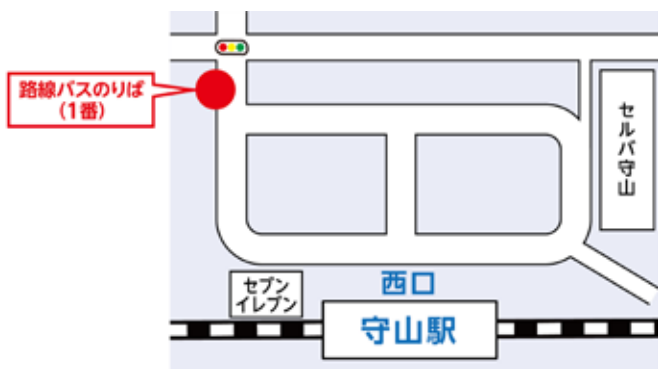

守山駅～琵琶湖大橋東詰バス停

2025.4.1 ダイヤ改正版

JR琵琶湖線「守山」駅より、江若交通／近江鉄道バス 琵琶湖大橋線 「84・86系統」

移動
時間

守山駅

← --- 約25分 --- →

琵琶湖大橋東詰バス停 (ピエリ守山まで徒歩10分)

片道
料金

大人500円／小人250円

守山駅 発(1番のりば) 琵琶湖大橋東詰 方面行		
琵琶湖大橋線 (84・86系統 堅田駅行)		
時刻	平日	土休日
6	40	
7	45	00 45
8	45	45
9	45	45
10		
11	45	45
12	45	45
13		
14	45	45
15	45	45
16	50	50
17	50	50
18	50	50
19		
20		
21		
22		

琵琶湖大橋東詰 発 (ローソン側) 守山駅 行		
琵琶湖大橋線 (84・86系統 守山駅行)		
時刻	平日	土休日
6	50	50
7	42	
8	55	00 55
9	55	55
10		
11	55	55
12	55	55
13		
14	55	55
15	55	55
16	55	55
17	55	55
18		
19	55	55
20		
21		
22		