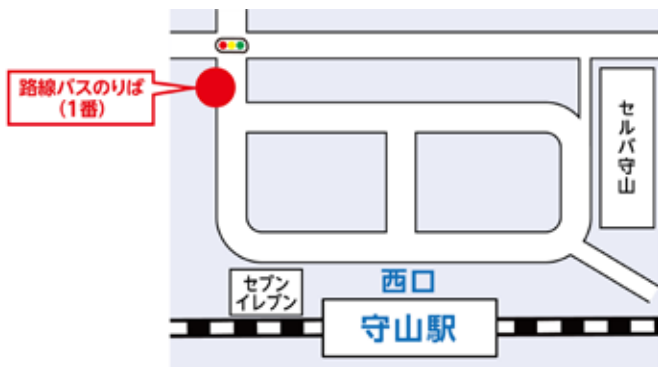

守山駅～琵琶湖大橋東詰バス停

2024.3.16 ダイヤ改正版

JR琵琶湖線「守山」駅より、江若交通／近江鉄道バス 琵琶湖大橋線 「84・86系統」

移動時間

守山駅

← --- 約25分 --- →

琵琶湖大橋東詰バス停 (ピエリ守山まで徒歩10分)

片道料金

大人500円／小人250円

守山駅 発(1番のりば) 琵琶湖大橋東詰 方面行		
琵琶湖大橋線 (84・86系統 堅田駅行)		
時刻	平日	土休日
6	40	
7	45	00 45
8	45	45
9	45	45
10		
11	45	45
12	45	45
13		
14	45	45
15	45	45
16	50	50
17	50	50
18	50	50
19	50	50
20		
21		
22		

琵琶湖大橋東詰 発 (ローソン側) 守山駅 行		
琵琶湖大橋線 (84・86系統 守山駅行)		
時刻	平日	土休日
6	50	50
7	42	
8	55	00 55
9	55	55
10		
11	55	55
12	55	55
13		
14	55	55
15	55	55
16	55	55
17	55	55
18		
19	05 55	05 55
20		
21		
22		

・ダイヤ改正、臨時運休、年末年始等で運行時刻が変更になる場合がございます。
最新の情報は、各バス会社にお問い合わせ下さい。

【問い合わせ先】近江鉄道バス:0749-22-3306 江若交通バス:077-572-0374