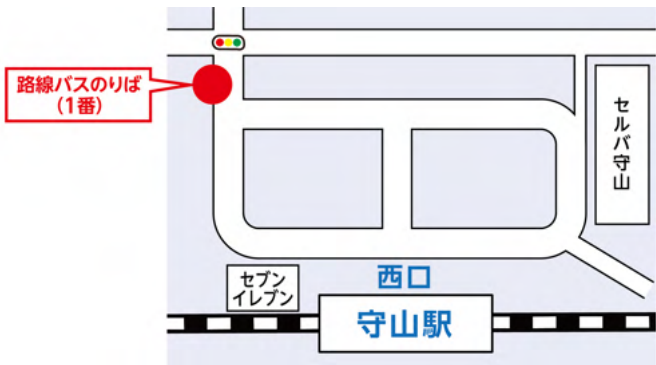

# 守山駅～ピエリ守山バス停 2025.4.1 ダイヤ改正版

JR琵琶湖線「守山」駅より、近江鉄道バス 木の浜線「琵琶湖マリオットホテル」行

移動時間 **守山駅** ← --- 約35分 --- → **ピエリ守山バス停**

片道料金 **大人520円／小人260円**

守山駅 発(1番のりば) ピエリ守山 方面行		
木の浜線 (琵琶湖マリオットホテル行)		
時刻	平日	土日祝
6		
7		
8		
9	30	30
10	30	30
11		
12		
13		
14	30	30
15		
16		
17	20	35
18		
19	35	35
20		
21		
22	16	

ピエリ守山口 発 守山駅 行		
木の浜線 (守山駅行)		
時刻	平日	土日祝
6		
7		
8		
9		
10	01 52	01 52
11		
12		
13		
14	52	52
15		
16		
17	42	57
18		
19	57	57
20		
21		
22	34	

・ダイヤ改正、臨時運休、年末年始等で運行時刻が変更になる場合がございます。  
最新の情報は、各バス会社にお問い合わせ下さい。