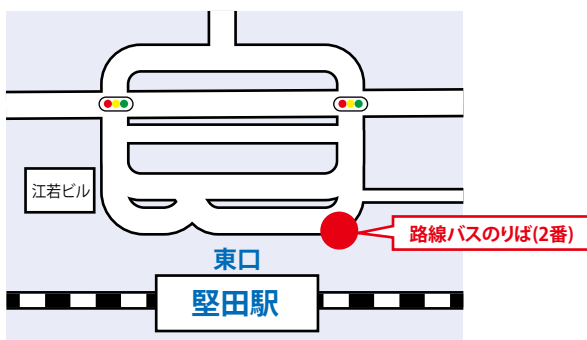

堅田駅～琵琶湖大橋東詰バス停

2025.4.1 ダイヤ改正版

JR湖西線「堅田」駅より、江若交通/近江鉄道バス 琵琶湖大橋線「80・85系統 堅田駅行/84・86系統 守山駅行」

移動
時間

堅田駅

← --- 約10分 --- →

琵琶湖大橋東詰バス停 (ピエリ守山まで徒歩10分)

片道
料金

大人250円/小人130円

堅田駅 発(2番のりば) 琵琶湖大橋東詰 方面行		
琵琶湖大橋線 (80・84・85・86系統)		
時刻	平日	土日祝
6	40	40
7	30	50
8	45	45
9	45	45
10		
11	45	45
12	45	45
13		
14	45	45
15	45	45
16	45	45
17	45	45
18		
19	45	45
20		
21		
22		

琵琶湖大橋東詰 発 (ヤンマーマリーナ側) 堅田駅 行		
琵琶湖大橋線 (80・84・85・86系統)		
時刻	平日	土日祝
6		
7	05	25
8	09	09
9	10	10
10	09	09
11		
12	10	10
13	09	09
14		
15	10	10
16	12	12
17	21	21
18	17	17
19	21	21
20		
21		
22		