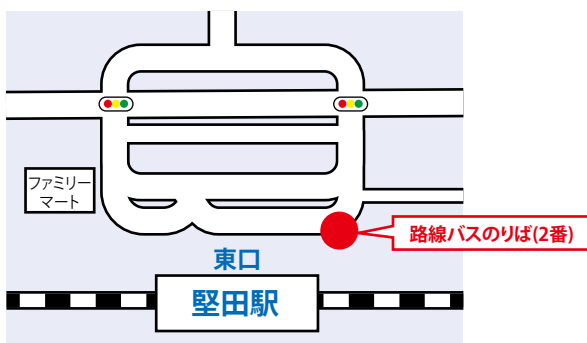

堅田駅～琵琶湖大橋東詰バス停

2022.3.12 ダイヤ改正版

JR湖西線「堅田」駅より、江若交通/近江鉄道バス 琵琶湖大橋線「80・85系統 堅田駅行/84・86系統 守山駅行」

移動時間

堅田駅

← --- 約10分 --- →

琵琶湖大橋東詰バス停 (ピエリ守山まで徒歩10分)

片道料金

大人250円/小人130円

堅田駅東口 発(2番のりば) 琵琶湖大橋東詰 方面行			
琵琶湖大橋線 (80・85系統 堅田駅行、84・86系統 守山駅行)			
時刻	平日		土日祝
6	30	40 44	40
7	30	32 57	50 57
8	45		45
9	30	45	26 45
10	15		24
11	15	45	25 45
12	15	45	25 45
13	15		25
14	15	45	25 45
15	15	45	25 45
16	42	45	25 42 45
17	45		45
18	12	55	55
19	45		45
20			
21			
22			

琵琶湖大橋東詰 発 (ヤンマーマリーナ側) 堅田駅 行			
琵琶湖大橋線 (80・84・85・86堅田駅行)			
時刻	平日		土日祝
6	52		
7	05 19		25
8	09 17 37		09 31
9	10 52		10 48
10	09 37		09 47
11	50		
12	10 50		00 10 48
13	09 50		09 48
14	37		48
15	10 37		10 48
16	12		12 48
17	21 24		17 21
18	17 47		17
19	21		21
20	14		14
21			
22			