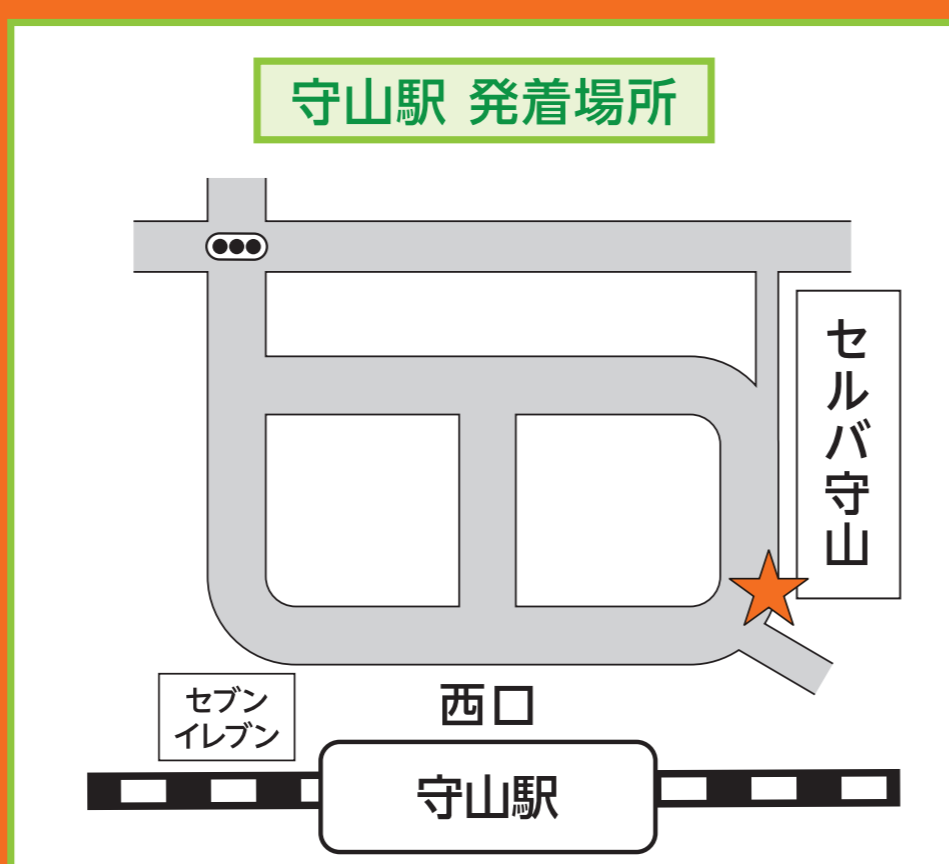

2026年4月
ダイヤ改定

JR堅田駅・JR守山駅から

無料シャトルバス運行中!

2つの経路でピエリ守山へ!

堅田便			行先 時刻 ▼	守山便	
堅田駅東口 発行 ピエリ守山 行	米プラザ 発行 ピエリ守山 行 平日のみ	ピエリ守山 発行 堅田駅東口 行		守山駅西口 発行 ピエリ守山 行	ピエリ守山 発行 守山駅西口 行
00	-	40	9	-	-
00	10	40	10	55	20
00	10	40	11	55	20
00	10	40	12	55	20
00	10	40	13	55	20
00	10	40	14	55	20
(00)	(10)	40	15	(55)	(20)
00	10	(40)	16	55	20
(00)	(10)	40	17	(55)	(20)
00	10	40	18	55	20
00	10	40	19	55	20
00	10	40	20	55	20
00	10	40	21	-	20
00	10	40	22	-	-

( ) の時刻バスは特別運行日(土日祝・長期休暇)のみ運行します。通常日は運休です。

無料シャトルバス 7月特別運行日カレンダー

特別運行日

通常運行日

駅ターミナルの混雑状況により発着場所が
変更になる場合がございます。

*道路の混雑状況により運行ダイヤが乱れる場合がございます。あらかじめご了承ください。
*停留所以外での途中乗車・途中下車はできません。
*バスの乗車人数には限りがございます。バスが満員になった場合は、恐れ入りますが、公共交通機関等をご利用ください。

日	月	火	水	木	金	土
			1	2	3	4
5	6	7	8	9	10	11
12	13	14	15	16	17	18
19	20	21	22	23	24	25
26	27	28	29	30	31	

PIERI MORIYAMA

ピエリ守山の最新情報は
こちらでチェック!

<http://pieri.sc>