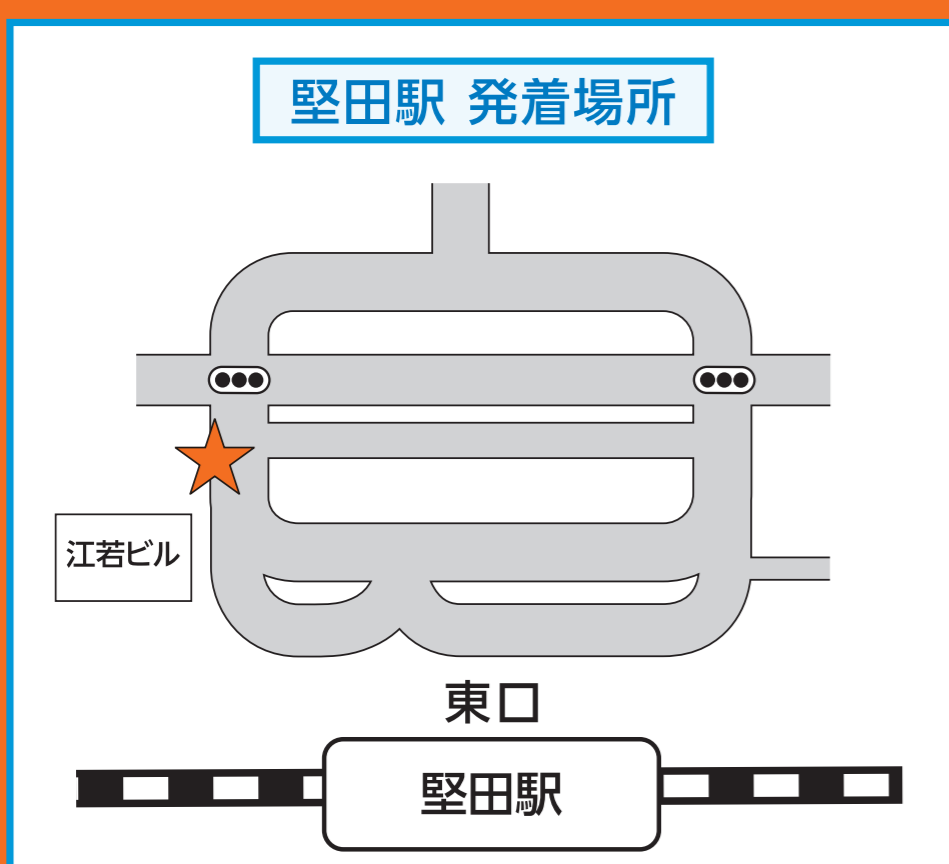

2026年4月
ダイヤ改定

JR堅田駅・JR守山駅から

無料シャトルバス運行中!

2つの経路でピエリ守山へ!

堅田便			行先 時刻 ▼	守山便	
堅田駅東口 発行 ピエリ守山 行	米プラザ 発行 ピエリ守山 行 平日のみ	ピエリ守山 発行 堅田駅東口 行		守山駅西口 発行 ピエリ守山 行	ピエリ守山 発行 守山駅西口 行
00	-	40	9	-	-
00	10	40	10	55	20
00	10	40	11	55	20
00	10	40	12	55	20
00	10	40	13	55	20
00	10	40	14	55	20
(00)	(10)	40	15	(55)	(20)
00	10	(40)	16	55	20
(00)	(10)	40	17	(55)	(20)
00	10	40	18	55	20
00	10	40	19	55	20
00	10	40	20	55	20
00	10	40	21	-	20
00	10	40	22	-	-

( ) の時刻バスは特別運行日(土日祝・長期休暇)のみ運行します。通常日は運休です。

無料シャトルバス 7月特別運行日カレンダー

特別運行日

通常運行日

駅ターミナルの混雑状況により発着場所が
変更になる場合がございます。

*道路の混雑状況により運行ダイヤが乱れる場合がございます。あらかじめご了承ください。
*停留所以外での途中乗車・途中下車はできません。
*バスの乗車人数には限りがございます。バスが満員になった場合は、恐れ入りますが、公共交通機関等をご利用ください。

日	月	火	水	木	金	土
			1	2	3	4
5	6	7	8	9	10	11
12	13	14	15	16	17	18
19	20	21	22	23	24	25
26	27	28	29	30	31	

PIERI MORIYAMA

ピエリ守山の最新情報は
こちらでチェック!

<http://pieri.sc>